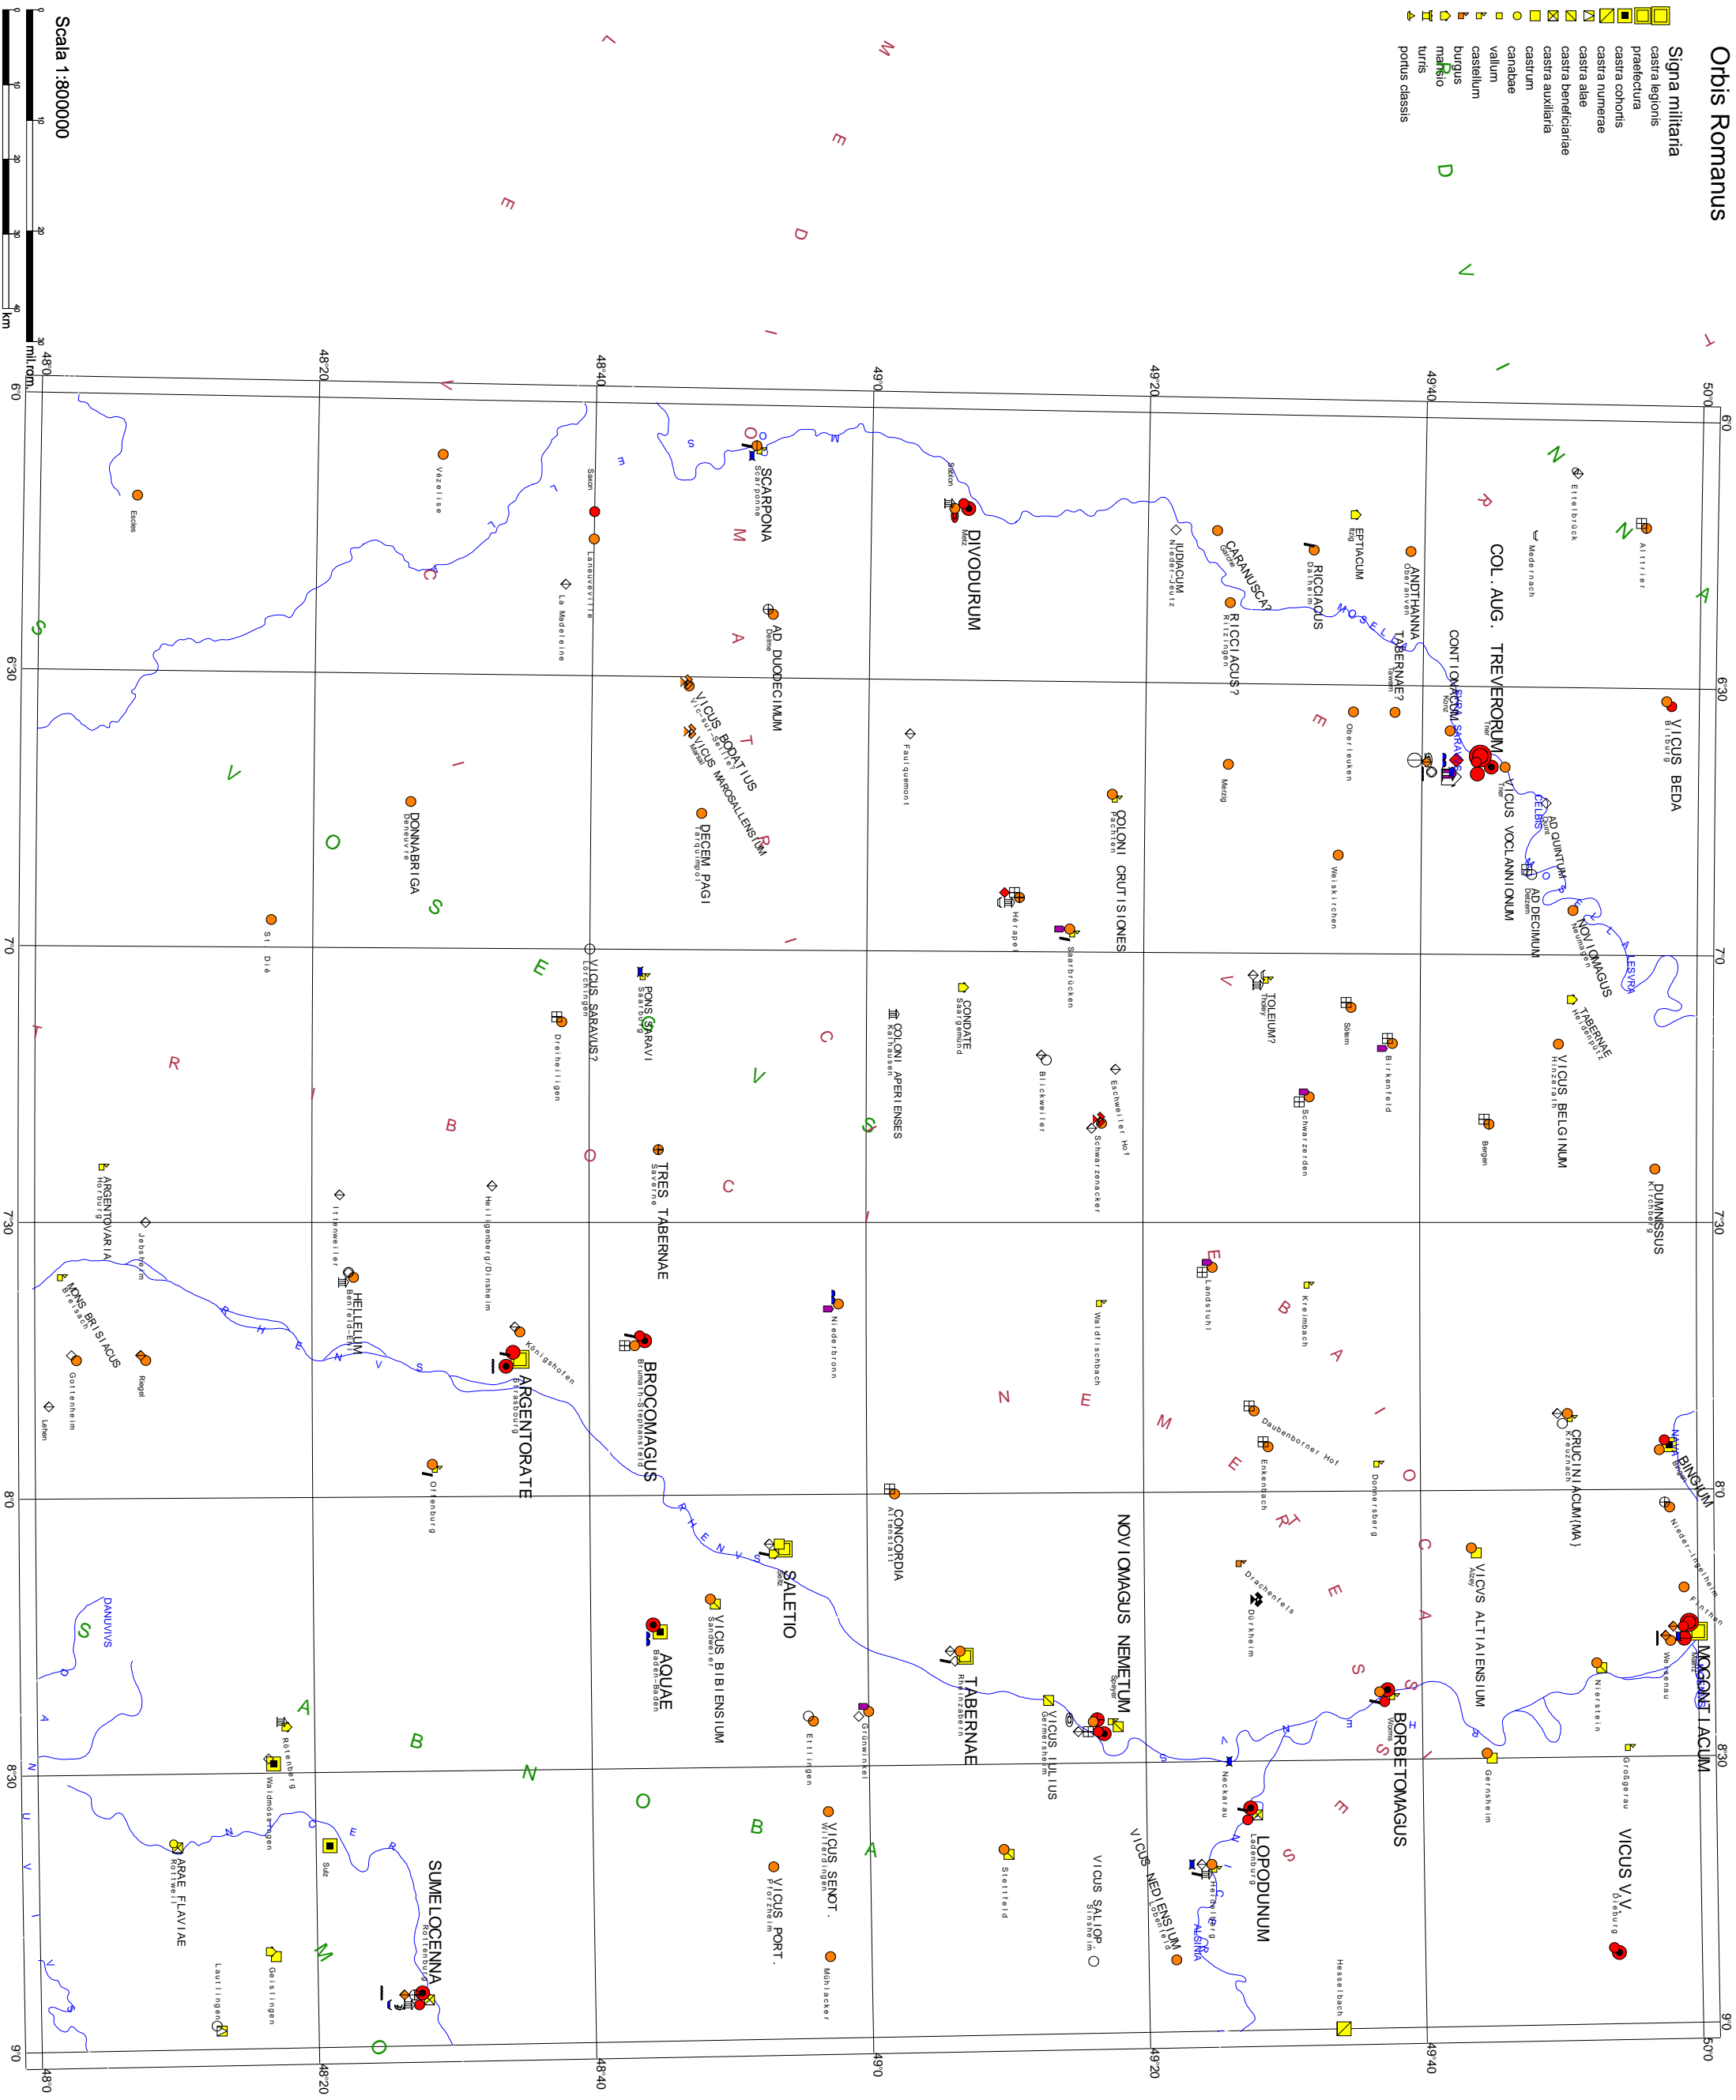

Orbis Romanus

- Signa militaria
- castra legionis
- praefectura
- castra cohortis
- castra numeratae
- castra alatae
- castra beneficiariae
- castra auxiliaria
- castrum
- canabae
- vallum
- castellum
- burgus
- maerulo
- turris
- portus classis

- Signa civilia
- caput imperii
- caput provinciae
- caput civitatis
- terminus
- municipium
- colonia
- oppidum
- vicus muritulus
- vicus maior
- vicus
- portus
- villa
- villae
- locus funebris
- sepulcrum
- lateraria
- laterariae
- figlina
- figlinae
- balneum
- balneum
- thermae
- moneta
- basilica
- ecclesia
- palatium
- templum
- templa
- sanctum
- pons
- vadum
- fabrica
- fabricae
- millaria
- metallum
- salinae
- lapicidinae
- theatrum
- theatra
- amphitheatrum
- aqueductus

Scala 1:800000

0 10 20 30 40 km

0 10 20 30 40 miles