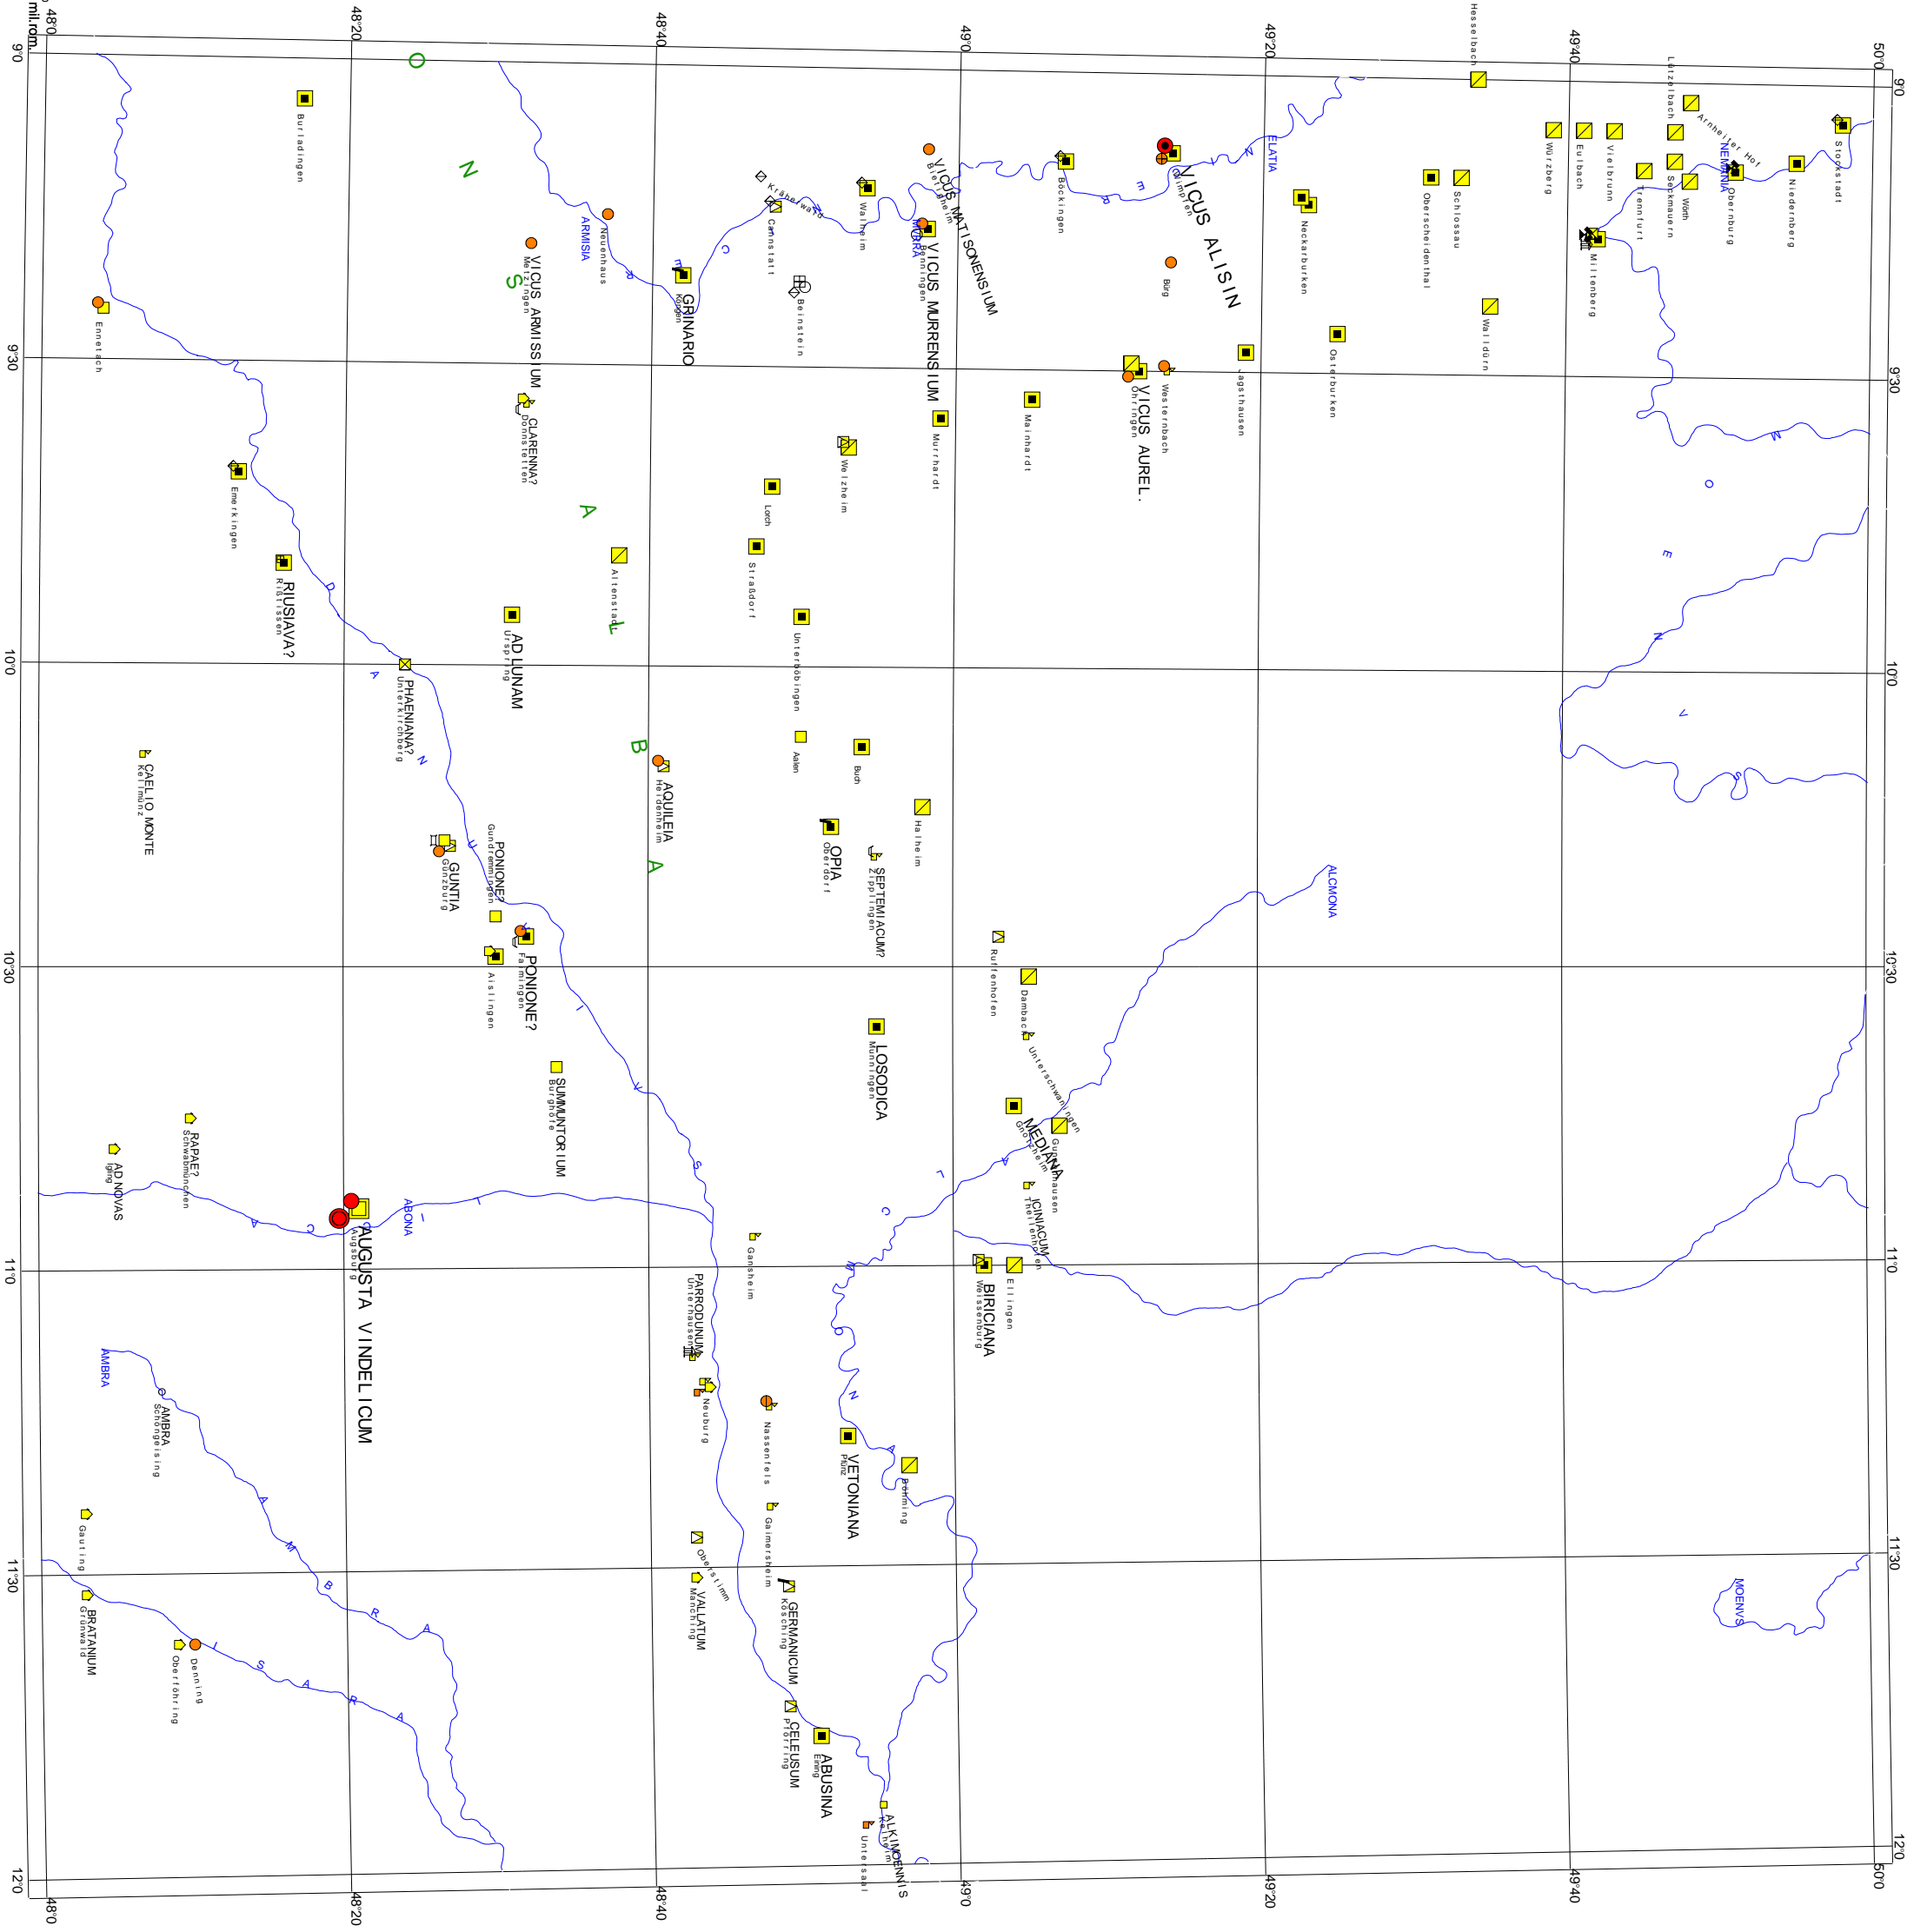

# Orbis Romanus

- Signa militaria
  - castra legionis
  - praefectura
  - castra cohortis
  - castra numeratae
  - castra alatae
  - castra beneficiariae
  - castra auxiliaria
  - castrum
  - canabae
  - vallum
  - castrilum
  - burgus
  - mansio
  - turris
  - portus
  - classis

Scale 1:800000

- ### Signa civilia
- caput imperii
  - caput provinciae
  - caput civitatis
  - terminus
  - urbes
  - municipium
  - colonia
  - oppidum
  - vicus militaris
  - vicus maior
  - vicus
  - portus
  - villa
  - mutri
  - villae
  - locus funebrius
  - sepulcrum
  - lateraria
  - laterariae
  - figlina
  - figlinae
  - balneum
  - balnearum
  - thermae
  - moneta
  - basilica
  - ecclesia
  - palatium
  - templum
  - templum
  - sanctum
  - pons
  - vadum
  - fabrica
  - fabricae
  - millaria
  - metallum
  - salinae
  - lapicidinae
  - theatrum
  - amphitheatrum
  - aqueeductus